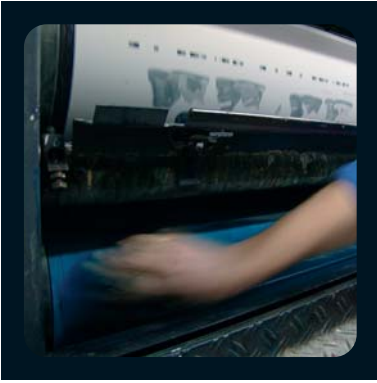

Des professionnels formés aux nouvelles technologies de l'imprimerie

Pour atteindre ses objectifs de qualité, l'entreprise a renforcé ses compétences dans toutes ses spécialités, administratives, commerciales et techniques.

Aujourd'hui, c'est une équipe dynamisée qui conduit l'imprimerie vers de nouvelles perspectives de développement, grâce à une politique d'investissement ambitieuse et l'arrivée de nouveaux clients mis en confiance par une prestation de haut niveau.

SUR L'IMPRIMERIE
SUR L'IMPRIMERIE